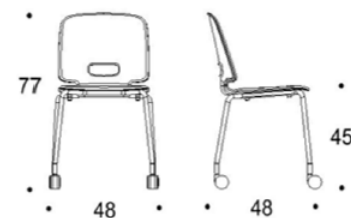

Red

4-jalaga TOOL ratastega; PLASTIK, L

Möödud / Dimensions (cm):	Köva W/o uph.	Kangas Seat uph.	Verh. Uph.
Laius / Width	48		
Sügavus / Depth	48		
Kõrgus / Height	77		
Istumiskõrgus / Sitting height	44		
Istme kõrgus / Seat height	45		
Istumissügavus / Sitting depth	33		
Istme sügavus / Seat depth	36		
Istme laius / Seat width	40		
Kaal / Weight (kg)	4,9		

Pakendi möödud / packing details:

Laius / Width	51		
Sügavus / Depth	58		
Kõrgus / Height	90		
Maht / Volume (m3)	0,266		
Kaal / Weight (kg)	11,3		
Tooteid pakis CII / item	2		
Pakendi materjal Packing material	Pappkarp Cardboard box		