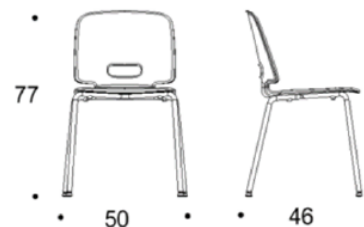

Pakendi mõõdud / packing details:

Laius / Width	56		
Sügavus / Depth	59		
Kõrgus / Height	95		
Maht / Volume (m³)	0,314		
Kaal / Weight (kg)	18,3		
Tooteid pakis CII / item	4		
Pakendi materjal Packing material	Pappkarp Cardboard box		

Jalatallad / Pad	Standard Standard	Vilt Felt	Libisev Slide
Kood / Art.no.	•	•