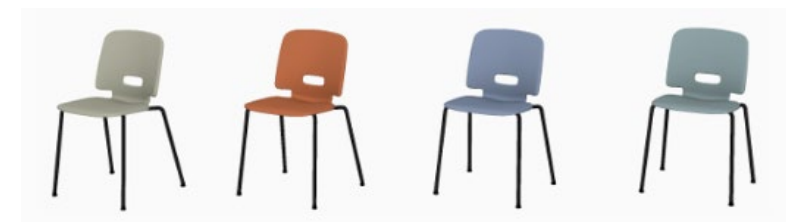

Pakendi mõõdud / packing details:

Laius / Width	56		
Sügavus / Depth	59		
Kõrgus / Height	95		
Maht / Volume (m³)	0,314		
Kaal / Weight (kg)	18,3		
Tooteid pakis CII / item	4		
Pakendi materjal Packing material	Pappkarp Cardboard box		

Jalatallad / Pad	Standard Standard	Vilt Felt	Libisev Slide
Kood / Art.no.	•	•