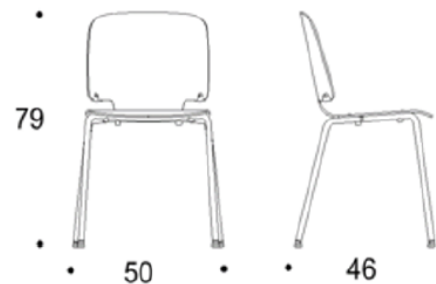

Pakendi mõõdud / packing details:

Laius / Width	56	56	
Sügavus / Depth	59	59	
Kõrgus / Height	95	95	
Maht / Volume (m3)	0,314	0,314	
Kaal / Weight (kg)	18,3	18,7	
Tooteid pakis Cll / item	4	4	
Pakendi materjal Packing material	Pappkarp Cardboard box		

Jalatallad / Pad	Standard Standard	Vilt Felt	Libisev Slide
Kood / Art.no.	•	•