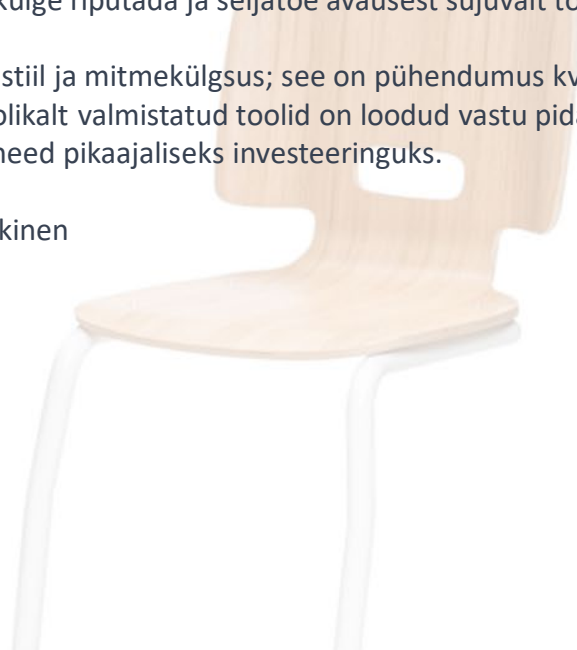

IRIS – toolipere

Kohandatav toolipere, kus mitmekülgsus kohtub kvaliteediga.

Tutvuge Iris istmesarjaga – mitmekülgne elegantsi ja funktsionaalsuse kombinatsioon, mis on loodud sujuvalt täiendama erinevaid ruume. Iris on enam kui lihtsalt toolid, see on inspireeriv lisa kaasaegsesse töö- ja õpikeskkondadesse.

Iris toolide pere paistab silma oma kohandatavusega, sobitudes vaevata dünaamilisust ja liikuvust nõudvatesse koostööruumidesse. Ergonoomiline seljatugi tagab optimaalse mugavuse pikemaajaliseks kasutamiseks, samal ajal kui uuenduslik disain võimaldab tooli hõlpsasti laua serva külge riputada ja seljatoe avausest sujuvalt tõsta.

Kuid Iris ei ole ainult stiil ja mitmekülgsus; see on pühendumus kvaliteedile ja vastupidavusele. Hoolikalt valmistatud toolid on loodud vastu pidama igapäevasele kasutusele, muutes need pikaajaliseks investeeringuks.

Disainer: Petteri Häkkinen

ISKU
Since 1928