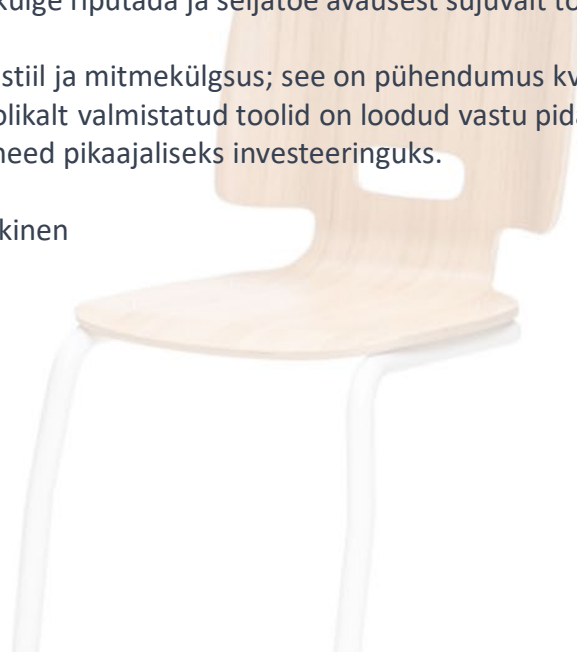

IRIS – toolipere

Kohandatav toolipere, kus mitmekülgsus kohtub kvaliteediga.

Tutvuge Iris istmesarjaga – mitmekülgne elegantsi ja funktsionaalsuse kombinatsioon, mis on loodud sujuvalt täiendama erinevaid ruume. Iris on enam kui lihtsalt toolid, see on inspireeriv lisa kaasaegsesse töö- ja õpikeskkondadesse.

Iris toolide pere paistab silma oma kohandatavusega, sobitudes vaevata dünaamilisust ja liikuvust nõudvatesse koostööruumidesse. Ergonoomiline seljatugi tagab optimaalse mugavuse pikemaajaliseks kasutamiseks, samal ajal kui uuenduslik disain võimaldab tooli hõlpsasti laua serva külge riputada ja seljatoe avausest sujuvalt tõsta.

Kuid Iris ei ole ainult stiil ja mitmekülgsus; see on pühendumus kvaliteedile ja vastupidavusele. Hoolikalt valmistatud toolid on loodud vastu pidama igapäevasele kasutusele, muutes need pikaajaliseks investeeringuks.

Disainer: Petteri Häkkinen

ISKU
Since 1928