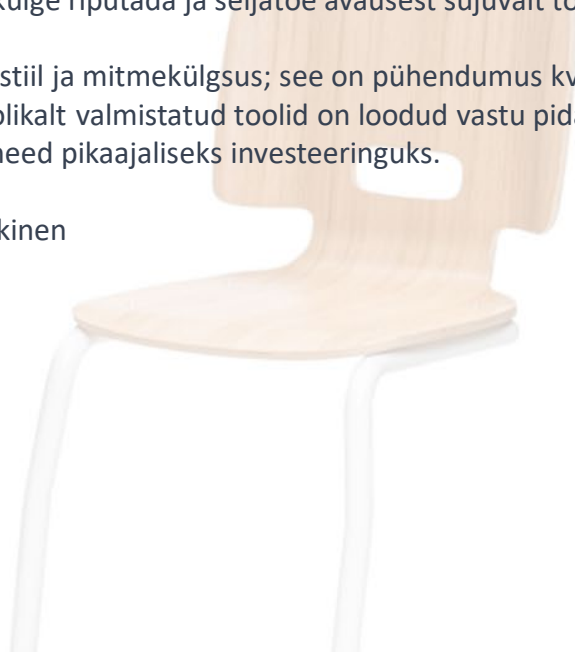

IRIS – toolipere

Kohandatav toolipere, kus mitmekülgsus kohtub kvaliteediga.

Tutvuge Iris istmesarjaga – mitmekülgne elegantsi ja funktsionaalsuse kombinatsioon, mis on loodud sujuvalt täiendama erinevaid ruume. Iris on enam kui lihtsalt toolid, see on inspireeriv lisa kaasaegsesse töö- ja õpikeskkondadesse.

Iris toolide pere paistab silma oma kohandatavusega, sobitudes vaevata dünaamilisust ja liikuvust nõudvatesse koostööruumidesse. Ergonoomiline seljatugi tagab optimaalse mugavuse pikemaajaliseks kasutamiseks, samal ajal kui uuenduslik disain võimaldab tooli hõlpsasti laua serva külge riputada ja seljatoe avausest sujuvalt tõsta.

Kuid Iris ei ole ainult stiil ja mitmekülgsus; see on pühendumus kvaliteedile ja vastupidavusele. Hoolikalt valmistatud toolid on loodud vastu pidama igapäevasele kasutusele, muutes need pikaajaliseks investeeringuks.

Disainer: Petteri Häkkinen

ISKU
Since 1928