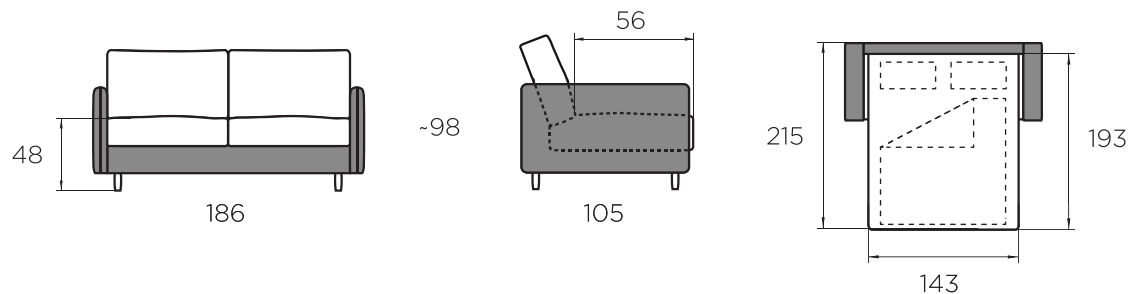

JAMES

Karkass / täispuit, kasevineer ja metall

Seljapadjad / poroloon HR

Istmepadjad / poroloon ja vedrustus (KÕRGEMA TASEME MUGAVUS, välja töötanud Rave Mööbel)

Madrats / bonnell vedrustus

Lisavarustus / kattedmadrats (eraldi tellitav)

ISKU

Seljatoes panipaik patjadele ja kattedmadratsitele.

JALAD

ME-SL-12S
Ø3x12
metall

PL13
Ø3x12
must plastik

Kõrge jalg. Diivani alt on võimalik koristada tolmuimejaga.