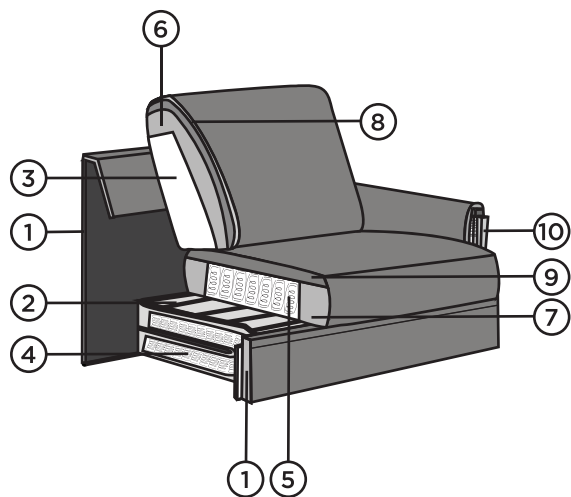

JAMES

ISKU

- ① Vineer + poroloon VB25
- ② Metallist voodimehhanism
- ③ Pesukast katteradratsile või patjadele
- ④ Bonnell vedrustusega madrats
- ⑤ Pocket vedrustus
- ⑥ Poroloon HR28
- ⑦ Poroloon HR35
- ⑧ Poroloon HR30 + vatiin
- ⑨ Poroloon HR40 + vatiin
- ⑩ Poroloon 20/30 + LIM100

KÕRGEMA TASEME MUGAVUS
VÄLJA TÖÖTANUD RAVE MÖÖBEL