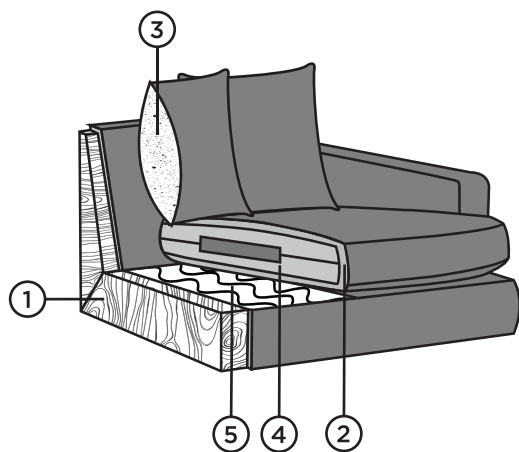

KOZY Daybed

ISKU