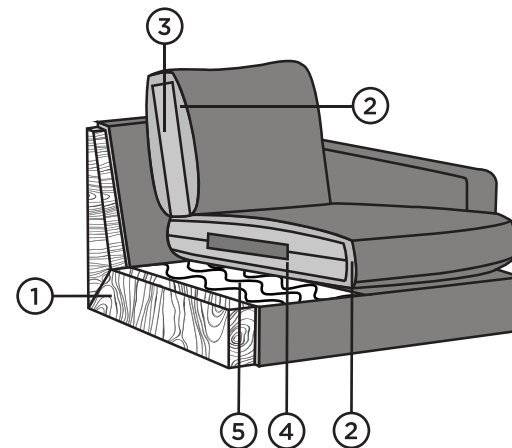

- ① Täispuit ja vineer
- ② Vatiin
- ③ Poroloon HR
- ④ Poroloon HR40
- ⑤ Zig-Zag vedrustus