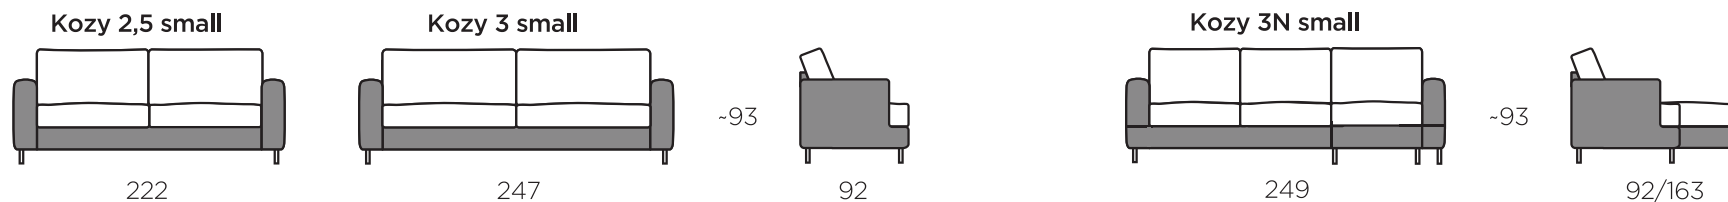

KOZY

ISKU

KOZY Small, sügavus 92 cm

KOZY, sügavus 105 cm

JALAD

WAR-15: õlitatud tamm, wenge
KI2-15: must metall, harjatud metall

KOZY

ISKU