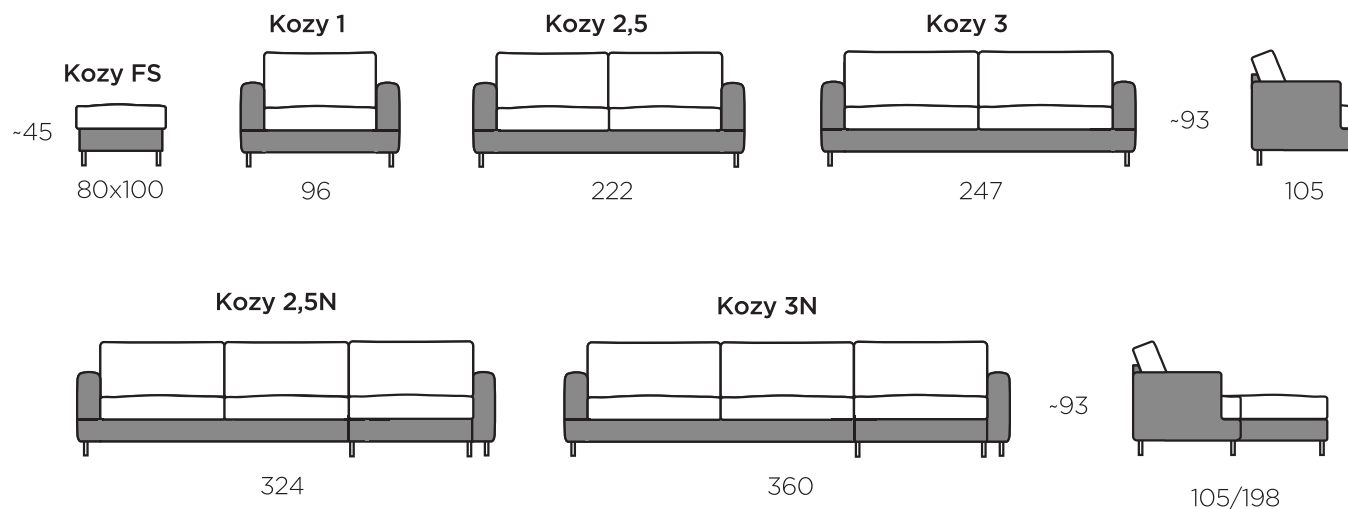

KOZY

ISKU

KOZY Small, sügavus 92 cm

KOZY, sügavus 105 cm

JALAD

WAR-15: õlitatud tamm, wenge
KI2-15: must metall, harjatud metall

KOZY

ISKU

KOZY Sulg

KOZY Poroloon

- ① Täispuit ja vineer
- ② Sulg
- ③ Poroloon HR
- ④ Poroloon HR40
- ⑤ Zig-Zag vedrustus

- ① Täispuit ja vineer
- ② Vatiin
- ③ Poroloon HR
- ④ Poroloon HR40
- ⑤ Zig-Zag vedrustus