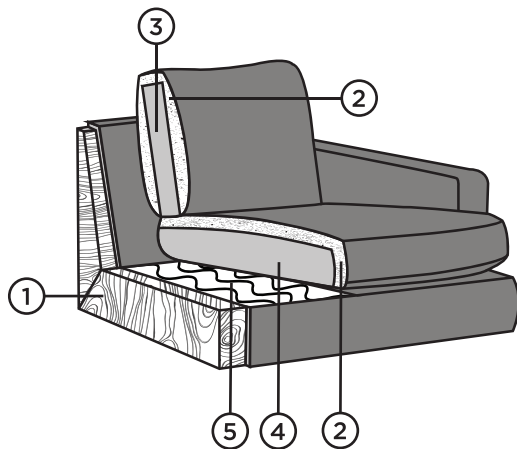

- ① Täispuit ja vineer
- ② Sulg
- ③ Poroloon HR
- ④ Poroloon HR40
- ⑤ Zig-Zag vedrustus