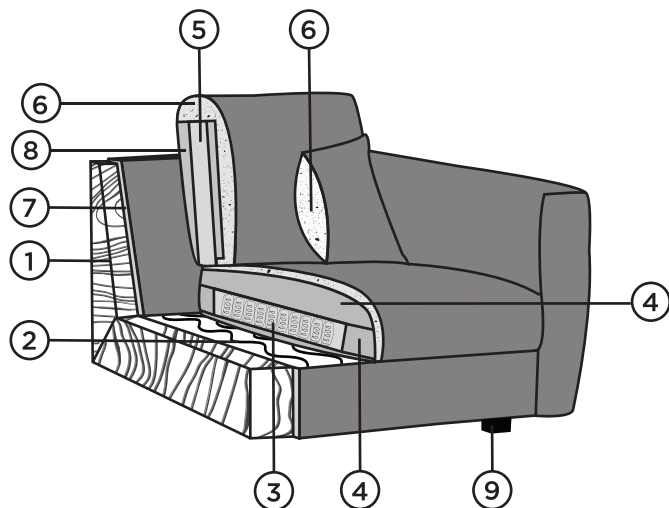

19 x 59 cm

PADJAD

DP60
60 x 33 cm

DP75
75 x 33 cm

DP90
90 x 33 cm

PLAZA

- ① Täispuidust ja vineerist karkass
- ② Zig-Zag vedrustus
- ③ Pocket vedrustus
- ④ Poroloon HR40
- ⑤ Poroloon HR
- ⑥ Silikoniseeritud fiiberkiu ja porolooni segu
- ⑦ Poroloon
- ⑧ Vatiin
- ⑨ 4 cm plastik jalad