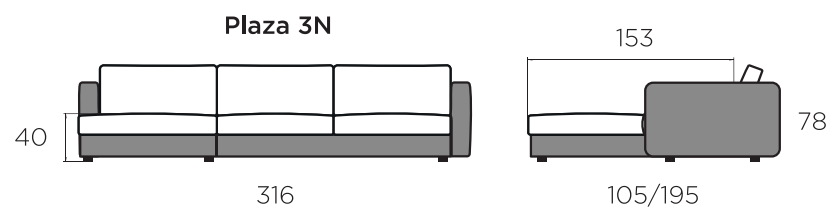

PLAZA

Karkass / täispuit ja kasevineer

Istmepadjad / pocket vedrustus + poroloon HR

Seljapadjad / silikoniseeritud fiiberkiu ja porolooni segu

ISKU

FS90

39
90 x 65

KÄETUGI

19 x 59 cm

PADJAD

DP60
60 x 33 cm

DP75
75 x 33 cm

DP90
90 x 33 cm

PLAZA

- ① Täispuidust ja vineerist karkass
- ② Zig-Zag vedrustus
- ③ Pocket vedrustus
- ④ Poroloon HR40
- ⑤ Poroloon HR
- ⑥ Silikoniseeritud fiiberkiu ja porolooni segu
- ⑦ Poroloon
- ⑧ Vatiin
- ⑨ 4 cm plastik jalad