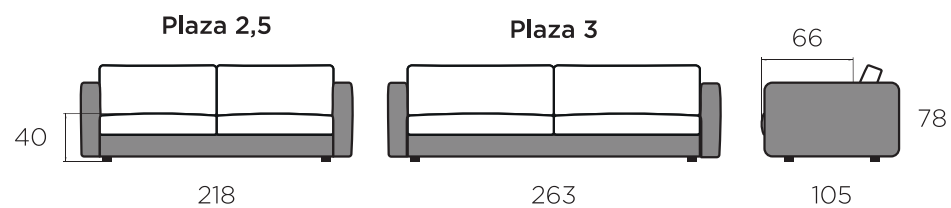

PLAZA

Karkass / täispuit ja kasevineer

Istmepadjad / pocket vedrustus + poroloon HR

Seljapadjad / silikoniseeritud fiiberkiu ja porolooni segu

ISKU

FS90

39
90 x 65

KÄETUGI

19 x 59 cm

PADJAD

DP60
60 x 33 cm

DP75
75 x 33 cm

DP90
90 x 33 cm

PLAZA

- ① Täispuidust ja vineerist karkass
- ② Zig-Zag vedrustus
- ③ Pocket vedrustus
- ④ Poroloon HR40
- ⑤ Poroloon HR
- ⑥ Silikoniseeritud fiiberkiu ja porolooni segu
- ⑦ Poroloon
- ⑧ Vatiin
- ⑨ 4 cm plastik jalad