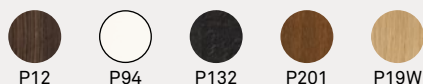

gambe | legs

legno | wood