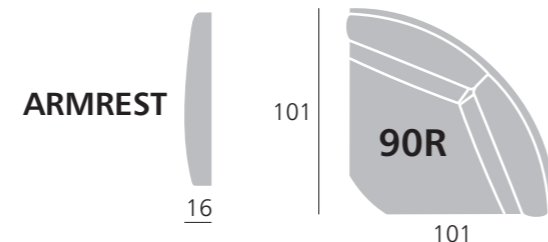

Venice

Dimensions		Width	Depth	Height
	Chair	92 cm	90 cm	103 cm
	2-seat sofa	152 cm	90 cm	103 cm
	2,5-seat sofa	212 cm	90 cm	103 cm
	3-seat sofa	212 cm	90 cm	103 cm
	Pouf	51 cm	51 cm	45 cm

Modulsystem: